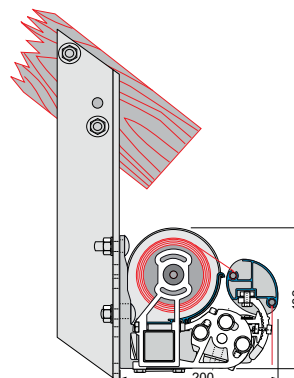

Stil 200

Knækarmsmarkise

Stil 200 er en meget traditionel terrassemarkise af åben type. Denne markise anbefales til steder hvor man ønsker en markise med klassisk udtryk som eksempelvis ældre huse, sommerhuse, butikker mm. En økonomisk åben klassisk markise, hvor du ikke går på kompromis med kvaliteten, selvom den er klassisk. Markisen har en kassette-dybde på 20 cm og en kassettehøjde på 18,2 cm og har en max bredde på 1.950 cm og et max udfald på 400 cm. Markisen kan monteres både på væg, tagudhæng samt på rustfrie specialbeslag. Alle profiler er med langtidsholdbar pulverlakering eller eloxeret aluminium, Somfy motor med lang levetid og vejrbestandige duge i de bedste materialer.

● standard ○ tillæg □ ikke muligt

Vægmonteret

Monteret under udhæng

Monteret på spærside

Monteret med specialbeslag

Stil 200 er en helt klassisk markise, hvor du ikke går på kompromis med kvaliteten.

Armen på Stil 200 er selvfølgelig produceret med fjedre og er af samme gode kvalitet som i resten af vores sortiment.