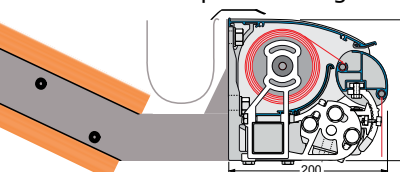

www.gundsoe-markiser.dk

Svalehøjvej 28 | 3650 Ølstykke | Tlf.: 46 73 05 38

Tekniske data og montering

Model	Stil 200
Type	Klassisk markise
Kassettehøjde	18,2 cm
Kassetedybde	20 cm
Dimensioner på markisen:	
Bredde op til 650 cm og en dug sammensyet i baner – 2 arme	●
Fra 651-700 cm og en dug sammensyet i baner – 3 arme	●
Fra 701-1.499 cm 2 delt profiler, dug sammensyet i baner – 4 arme	●
Fra 1.500-1.950 cm 3 delt profiler, dug sammensyet i baner – 6 arme	●
Udfald 150/200/250/300/350/400 cm	●
Special udfald på arme kan laves på forespørgsel	○
Somfy motor/fjernbetjening IO/RTS	○
Rullestang/gear	○
Stel farve:	
Hvid RAL 9016 eller grå/alu RAL 9006 – eloxeret aluminium	●
16 RAL farver samt 6 Struktur pulver lakeret farver	○
Andre RAL – NCS farver kan laves mod ekstra tillæg	○
Dug Kollektion:	
Akryl 290-300 g/m ² + Polyester 300 g/m ²	●
Tenara® quality sewing yarn/sytråd	●
Højfrekvent svejst dug (ultralydssvejsning/limet)	○
Forkant:	
Uden forkant	●
Med forkant Lige eller Tunge	○
Montage:	
Tag/sider	○
Væg beslag	●
Under udhæng beslag	○
Side beslag	○
Special beslag A2 rustfrit stål	○
Tilvalg for mere komfort:	
Støtteben	○
Led lysskinne IO	○
Somfy Sol og vindsensor IO/RTS	○
Solamagic terrassevarmer IO	○
Smartphone løsning Tahoma IO/RTS	○
Smartphone løsning Connexoon IO	○

● standard ○ tillæg □ ikke muligt

Vægmonteret

Monteret under udhæng

Monteret på spærside

Monteret med specialbeslag

Stil 200 er en helt klassisk markise, hvor du ikke går på kompromis med kvaliteten.

Armen på Stil 200 er selvfølgelig produceret med fjedre og er af samme gode kvalitet som i resten af vores sortiment.