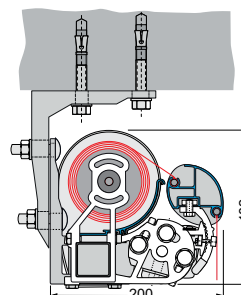

www.gundsoe-markiser.dk

Svalehøjvej 28 | 3650 Ølstykke | Tlf.: 46 73 05 38

Tekniske data og montering

Model	Stil 200
Type	Klassisk markise
Kassettehøjde	18,2 cm
Kassetedybde	20 cm
Dimensioner på markisen:	
Bredde op til 650 cm og en dug sammensyet i baner – 2 arme	●
Fra 651-700 cm og en dug sammensyet i baner – 3 arme	●
Fra 701-1.499 cm 2 delt profiler, dug sammensyet i baner – 4 arme	●
Fra 1.500-1.950 cm 3 delt profiler, dug sammensyet i baner – 6 arme	●
Udfald 150/200/250/300/350/400 cm	●
Special udfald på arme kan laves på forespørgsel	○
Somfy motor/fjernbetjening IO/RTS	○
Rullestang/gear	○
Stel farve:	
Hvid RAL 9016 eller grå/alu RAL 9006 – eloxeret aluminium	●
16 RAL farver samt 6 Struktur pulver lakeret farver	○
Andre RAL – NCS farver kan laves mod ekstra tillæg	○
Dug Kollektion:	
Akryl 290-300 g/m ² + Polyester 300 g/m ²	●
Tenara® quality sewing yarn/sytråd	●
Højfrekvent svejst dug (ultralydssvejsning/limet)	○
Forkant:	
Uden forkant	●
Med forkant Lige eller Tunge	○
Montage:	
Tag/sider	○
Væg beslag	●
Under udhæng beslag	○
Side beslag	○
Special beslag A2 rustfrit stål	○
Tilvalg for mere komfort:	
Støtteben	○
Led lysskinne IO	○
Somfy Sol og vindsensor IO/RTS	○
Solamagic terrassevarmer IO	○
Smartphone løsning Tahoma IO/RTS	○
Smartphone løsning Connexoon IO	○

● standard ○ tillæg □ ikke muligt

Vægmonteret

Monteret under udhæng

Monteret på spærside

Monteret med specialbeslag

Stil 200 er en helt klassisk markise, hvor du ikke går på kompromis med kvaliteten.

Armen på Stil 200 er selvfølgelig produceret med fjedre og er af samme gode kvalitet som i resten af vores sortiment.