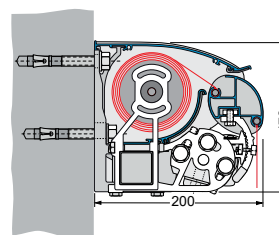

www.gundsoe-markiser.dk

Svalehøjvej 28 | 3650 Ølstykke | Tlf.: 46 73 05 38

Tekniske data og montering

Model	Stil 200
Type	Klassisk markise
Kassettehøjde	18,2 cm
Kassetedybde	20 cm
Dimensioner på markisen:	
Bredde op til 650 cm og en dug sammensyet i baner – 2 arme	●
Fra 651-700 cm og en dug sammensyet i baner – 3 arme	●
Fra 701-1.499 cm 2 delt profiler, dug sammensyet i baner – 4 arme	●
Fra 1.500-1.950 cm 3 delt profiler, dug sammensyet i baner – 6 arme	●
Udfald 150/200/250/300/350/400 cm	●
Special udfald på arme kan laves på forespørgsel	○
Somfy motor/fjernbetjening IO/RTS	○
Rullestang/gear	○
Stel farve:	
Hvid RAL 9016 eller grå/alu RAL 9006 – eloxeret aluminium	●
16 RAL farver samt 6 Struktur pulver lakeret farver	○
Andre RAL – NCS farver kan laves mod ekstra tillæg	○
Dug Kollektion:	
Akryl 290-300 g/m ² + Polyester 300 g/m ²	●
Tenara® quality sewing yarn/sytråd	●
Højfrekvent svejst dug (ultralydssvejsning/limet)	○
Forkant:	
Uden forkant	●
Med forkant Lige eller Tunge	○
Montage:	
Tag/sider	○
Væg beslag	●
Under udhæng beslag	○
Side beslag	○
Special beslag A2 rustfrit stål	○
Tilvalg for mere komfort:	
Støtteben	○
Led lysskinne IO	○
Somfy Sol og vindsensor IO/RTS	○
Solamagic terrassevarmer IO	○
Smartphone løsning Tahoma IO/RTS	○
Smartphone løsning Connexoon IO	○

● standard ○ tillæg □ ikke muligt

Vægmonteret

Monteret under udhæng

Monteret på spærside

Monteret med specialbeslag

Stil 200 er en helt klassisk markise, hvor du ikke går på kompromis med kvaliteten.

Armen på Stil 200 er selvfølgelig produceret med fjedre og er af samme gode kvalitet som i resten af vores sortiment.